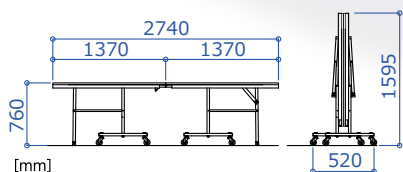

IS220

SAN-EI

入門者・ファミリー向け

18956100 IS220[ブルー][脚部完成品]

¥105,000+税+運賃別途

18956 IS220[ブルー][脚部組立式]

¥100,000+税+運賃別途

[mm]

中国製

サイズ: L2740×W1525×H760mm 重量: 95kg

仕様: [天板] 特殊ボード [脚部] 粉体塗装(アジャスター付) 使用時・収納時ストッパー付

※ネット・サポートは製品に含まれません。