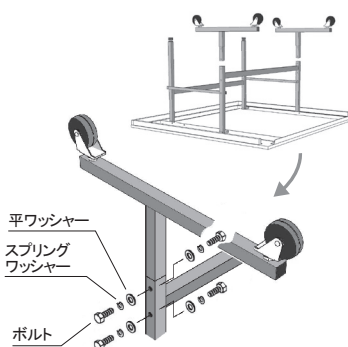

中国製

サイズ: L2740×W1525×H760mm 重量: 95kg

仕様: [天板] 特殊ボード [脚部] 粉体塗装(アジャスター付) 使用時・収納時ストッパー付

※ネット・サポートは製品に含まれません。

商品仕様

天板

脚部

その他

■ 脚部組立式の組み立てについて

脚部組立式は、キャスター脚部分の組み立てをお客様にして頂く商品です。詳しい取り付け方法は、製品に添付されている「組立説明書」をご参照ください。(組立用の工具は製品に添付されています)

- ①天板の表面がキズつかないように毛布などを敷いた後、天板表面を下にしてください。
- ②必要に応じ手袋をし、ケガのないよう注意してください。
- ③周囲に子供がいないことを確認し、安全に十分注意してください。
- ④作業を中断する場合は部材・部品の紛失や、特に子供などによるいたづらに注意してください。また作業を中断すると、製品の転倒・破損につながる場合がありますので十分注意してください。
- ⑤ボルト類は紛失しないようにしてください。(床面に落としたままにすると、ケガの原因となります)
- ⑥使用開始前に各部のボルト類に緩み、付け忘れなどがないか、再度確認してから使用してください。

⚠ 作業は必ず屋内で大人4名以上でおこなってください

■ 梱包荷姿について

梱包は1/2台ずつで、1台2個口となります。

梱包荷姿参考写真

お問い合わせ

株式会社 三英

〒270-0119

千葉県流山市おおたかの森北一丁目8番地の6