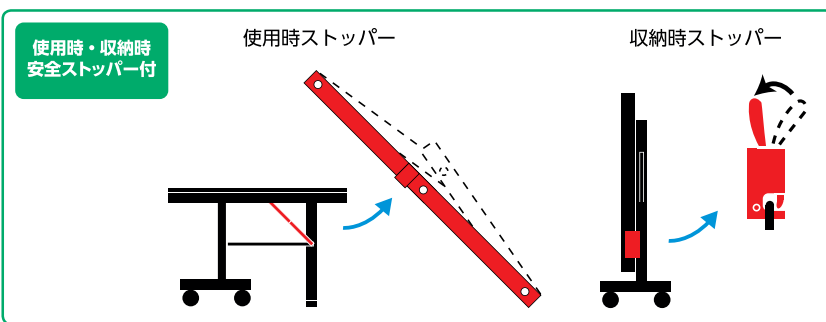

中国製

サイズ: L2740×W1525×H760mm 重量: 95kg

仕様: [天板] 特殊ボード [脚部] 粉体塗装(アジャスター付) 使用時・収納時ストッパー付

※ネット・サポートは製品に含まれません。

商品仕様

天板

脚部

その他

■ 脚部組立式の組み立てについて

脚部組立式は、キャスター脚部分の組み立てをお客様にして頂く商品です。詳しい取り付け方法は、製品に添付されている「組立説明書」をご参照ください。(組立用の工具は製品に添付されています)

- ①天板の表面がキズつかないように毛布などを敷いた後、天板表面を下にしてください。
- ②必要に応じ手袋をし、ケガのないよう注意してください。
- ③周囲に子供がいないことを確認し、安全に十分注意してください。
- ④作業を中断する場合は部材・部品の紛失や、特に子供などによるいたづらに注意してください。また作業を中断すると、製品の転倒・破損につながる場合がありますので十分注意してください。
- ⑤ボルト類は紛失しないようにしてください。(床面に落としたままにすると、ケガの原因となります)
- ⑥使用開始前に各部のボルト類に緩み、付け忘れなどがないか、再度確認してから使用してください。